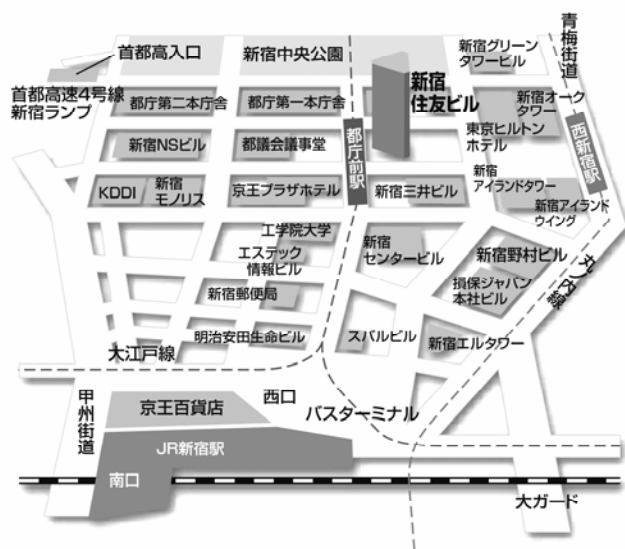

会場案内

- 電車 JR : 「新宿」駅「西口」より都庁方面へ徒歩8分
地下鉄 : 大江戸線「都庁前」駅「A6 出口」直上
丸の内線「西新宿」駅徒歩3分
- 車 首都高速4号線「新宿ランプ」より3分

地下1階の住友ホールへおこしてください。